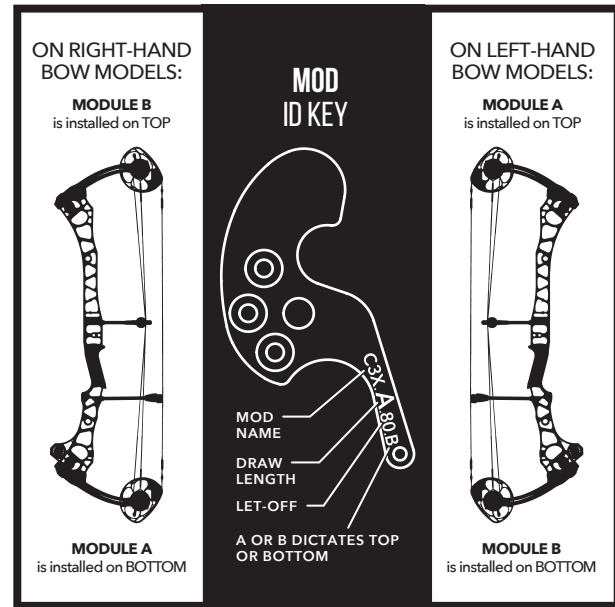

TRX™ 34 / TRX™ 36 / TRX™ 38^{G2} / TRX™ 40 C3X MODS

MOD LETTER	TRX 34 DRAW LENGTH	TRX 36 DRAW LENGTH	TRX 38 ^{G2} DRAW LENGTH	TRX 40 DRAW LENGTH	70% V LET OFF PART NUMBERS	75% LET OFF PART NUMBERS	80% LET OFF PART NUMBERS
A	30"	30.5"	31.5"	32"	51790A	51850A	51820A
B	29.5"	30"	31"	31.5"	51792A	51852A	51822A
C	29"	29.5"	30.5"	31"	51794A	51854A	51824A
D	28.5"	29"	30"	30.5"	51796A	51856A	51826A
E	28"	28.5"	29.5"	30"	51798A	51858A	51828A
F	27.5"	28"	29"	29.5"	51800A	51860A	51830A
G	27"	27.5"	28.5"	29"	51802A	51862A	51832A
H	26.5"	27"	28"	28.5"	51804A	51864A	51834A
I	26"	26.5"	27.5"	28"	51806A	51866A	51836A
J	25.5"	26"	27"	27.5"	51808A	51868A	51838A
K	25"	25.5"	26.5"	27"	51810A	51870A	51840A
L	24.5"	25"	26"	26.5"	51812A	51872A	51842A
M	24"	24.5"	25.5"	26"	51814A	51874A	51844A
N	23.5"	24"	25"	25.5"	51816A	51876A	51846A

85% LET OFF

MOD LETTER	PHASE4 29 & V3X 29 DRAW LENGTH	PHASE4 33 & V3X 33 DRAW LENGTH	ATLAS DRAW LENGTH	75 LB DRAW WEIGHT PART NUMBERS	70 LB DRAW WEIGHT PART NUMBERS	65 LB DRAW WEIGHT PART NUMBERS	60 LB DRAW WEIGHT PART NUMBERS
A	30"	31.5"	34"	54000A	54030A	54060A	54090A
B	29.5"	31"	33.5"	54002A	54032A	54062A	54092A
C	29"	30.5"	33"	54004A	54034A	54064A	54094A
D	28.5"	30"	32.5"	54006A	54036A	54066A	54096A
E	28"	29.5"	32"	54008A	54038A	54068A	54098A
F	27.5"	29"	31.5"	54010A	54040A	54070A	54100A
G	27"	28.5"	31"	54012A	54042A	54072A	54102A
H	26.5"	28"	30.5"	54014A	54044A	54074A	54104A
I	26"	27.5"	30"	54016A	54046A	54076A	54106A
J	25.5"	27"	29.5"	54018A	54048A	54078A	54108A